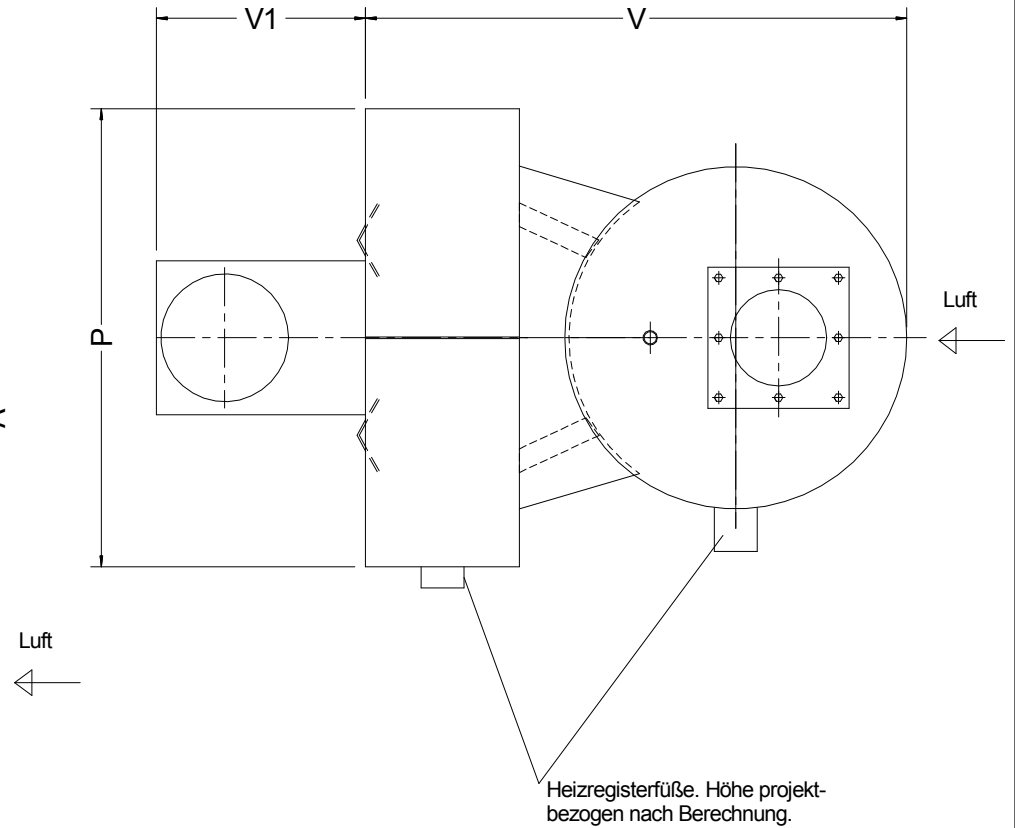

Draufsicht

Vorderansicht (Brenner)

Alle Maße sind ca.-Angaben und bis zur endgültigen Bestätigung freibleibend. Sie können Änderungen unterliegen.

Typ	Heizleistung	Ca. Abmessungen (mm)					
		A	E	L	P	V	V1
NL-A 170	120 - 150 kW	1.150	1.155	249	920	945	350
NL-A 250	180 - 230 kW	1.600	1.650	249	920	945	350
NL-AC 250	200 - 250 kW	1.330	1.360	249	1.071	1.100	350
NL-A 340	260 - 300 kW	2.040	2.130	249	920	945	360
NL-AC 350	300 - 350 kW	1.660	1.680	299	1.071	1.265	420
NL-A 500	390 - 450 kW	2.000	1.950	299	1.071	1.265	450
NL-A 660	500 - 600 kW	2.450	2.450	299	1.075	1.265	450