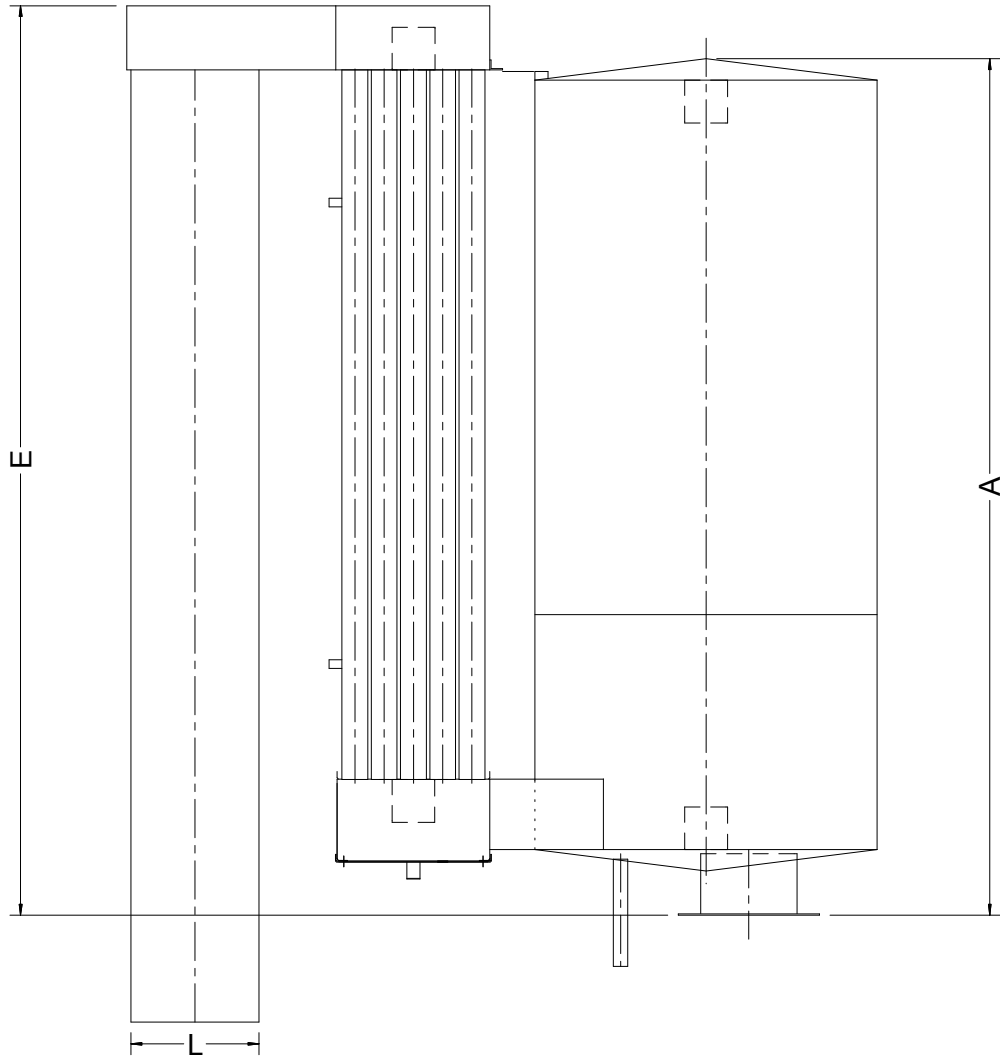

Draufsicht

Vorderansicht (Brenner)

Alle Maße sind ca.-Angaben und bis zur endgültigen Bestätigung freibleibend. Sie können Änderungen unterliegen.

Typ	Heizleistung	Ca. Abmessungen (mm)					
		A	E	L	P	V	V1
NL-A 170	120 - 150 kW	1.150	1.155	249	920	945	350
NL-A 250	180 - 230 kW	1.600	1.650	249	920	945	350
NL-AC 250	200 - 250 kW	1.330	1.360	249	1.071	1.100	350
NL-A 340	260 - 300 kW	2.040	2.130	249	920	945	360
NL-AC 350	300 - 350 kW	1.660	1.680	299	1.071	1.265	420
NL-A 500	390 - 450 kW	2.000	1.950	299	1.071	1.265	450
NL-A 660	500 - 600 kW	2.450	2.450	299	1.075	1.265	450

(Verwendungsbereich)	(Zul. Abw.)	(Oberfl.)	Maßstab --	(Gewicht)
			(Werkstoff, Halbzeug) (Rohteil-Nr) (Modell- oder Gesenk-Nr)	
		Datum	Name	
		Bearb. 20.05.14	Dödtmann	
		Gepr. -	Dödtmann	
		Norm		
 Wärme- u. Lüftungstechnik GmbH & Co. KG 49393 Lohne Tel: 04442-889 0 Fax: 889 59			<h2>Heizregister</h2> <h3>AN 238-14-A-01</h3>	Blatt
Zust.	Änderung	Datum	Name	Ursprung
Ersatz für:			Ersatz durch:	